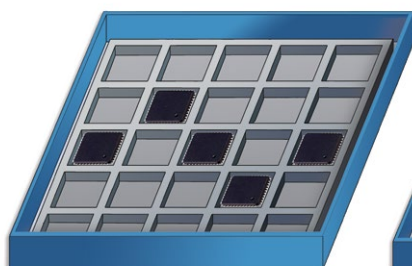

JEDEC-Trays
in 13" SmartCarrier Box

JEDEC-Trays
in 15" SmartCarrier Box