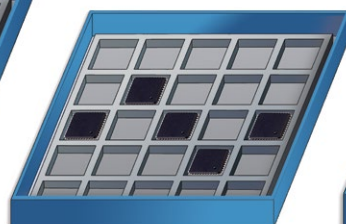

JEDEC-Trays
in 13" SmartCarrier Box